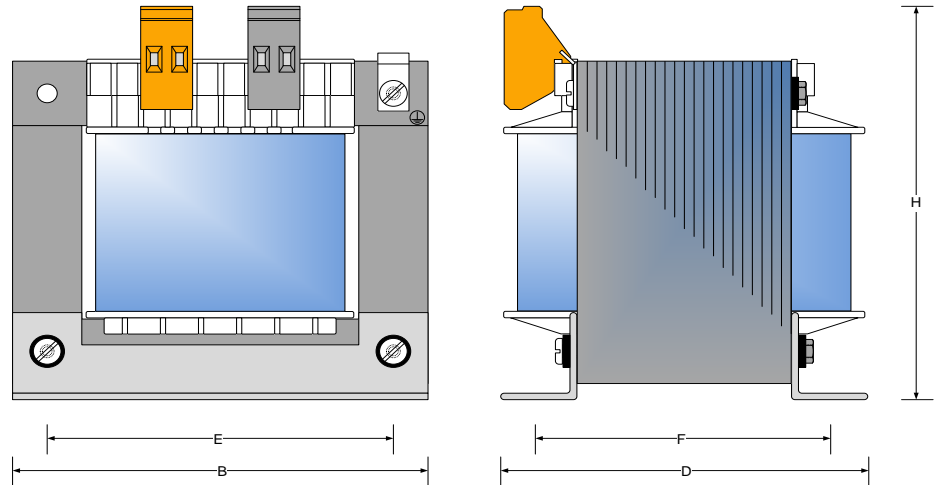

Type	Rating	Artikelgroep	Verliezen	Gewicht in kg	B (mm)	H (mm)	D (mm)	E (mm)	F (mm)
VEU0025	25VA	1104		0,7	60	71	64	44	35
VEU003	30VA	1105		0,65	60	71	74	44	45
VEU0035	35VA	1106		0,8	60	71	74	44	45
VEU005	50VA	1107		1	66	75	80	50	53
VEU0063	63VA	1108		1,3	84	89	74	64	46
VEU01	100VA	1109		1,9	84	89	88	64	60
VEU016	160VA	1110		2,8	96	99	90	84	71
VEU02	200VA	1111		3,5	96	99	105	84	85
VEU025	250VA	1112		3,75	105	105	89	84	70
VEU03	300VA	1113		4,5	105	105	104	84	85
VEU035	350VA	1114		5	120	115	99	90	80
VEU04	400VA	1115		6	120	115	119	90	100
VEU05	500VA	1116		7	120	115	119	90	100
VEU063	630VA	1117		8,2	150	140	107	122	84
VEU08	800VA	1118		9,75	150	140	124	122	101
VEU1	1000VA	1119		12,5	150	140	150	122	127
VEU1.25	1250VA	1120		14,5	174	167	155	135	110
VEU1.5	1500VA	1121		18	174	167	163	135	118
VEU1.75	1750VA	1122		23	174	167	183	135	140